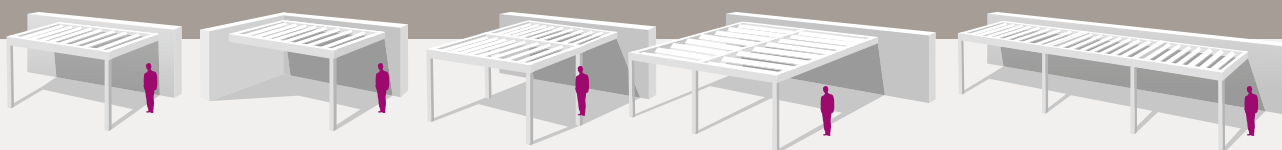

Lame tubulaire

- **Orientation des lames** de 0° à 135°
- **Manœuvre radio** par centrale de commande et télécommandes RTS
- **Étanchéité totale** à l'eau des lames en position fermée
- Système d'**évacuation des eaux de pluie** par la structure (gouttière latérale puis poteaux)
- **Finition** : thermolaquage Blanc 9010 ou Gris Anthracite 7016 en finition givrée, autres coloris et finitions en option

■ Chauffage infrarouge

2 VERSIONS

■ Version façade : Fixation murale de la poutre arrière et des pieds au sol

■ Version îlot : Fixation au sol par pieds à encastrer dans le béton

Plusieurs modules peuvent être couplés les uns aux autres, offrant ainsi la possibilité de couvrir des surfaces plus importantes (jusqu'à 32 m² par module).

Des poses plus spécifiques sont réalisables, comme des poses en angle, entre murs, ou en version trapèze.

Exemples de fixations murales

Exemples de fixations autoportantes ou spéciales

TaHoma[®]
COMPATIBLE

MAISON CONNECTÉE

- ÉCLAIRAGES
- OUTDOOR
- ACCÈS, ALARMES & SÉCURITÉ
- GESTION DES ÉNERGIES
- OUVERTURES

Entrez dans l'ère de la maison connectée en associant la pergola à lames orientables Héliotop, à manoeuvre électrique radio RTS, avec la solution de la maison connectée Somfy.