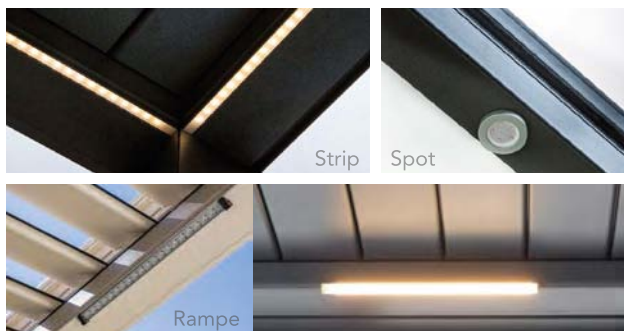

■ **Coloris :**

Blanc 9010

Gris anthracite 7016

OPTIONS ET ACCESSOIRES

Pour plus de confort au quotidien, plusieurs équipements complémentaires permettent de se protéger des conditions climatiques (rayonnement solaire, vent, pluie...) et de gagner en bien-être (éclairage, chauffage, automatismes...).

■ Eclairage LED (strip, spot ou rampe)

A Stores enroulables Rolling Zip

B Brise-soleil orientables Hélianthe

C Volets roulants à lames transparentes MG Vision

■ Détecteur de pluie Ondeis et/ou de vent Eolis

■ Chauffage infrarouge

2 VERSIONS

■ Version façade : Fixation murale de la poutre arrière et des pieds au sol

■ Version îlot : Fixation au sol par pieds à encastrer dans le béton

Plusieurs modules peuvent être couplés les uns aux autres, offrant ainsi la possibilité de couvrir des surfaces plus importantes (jusqu'à 32 m² par module).