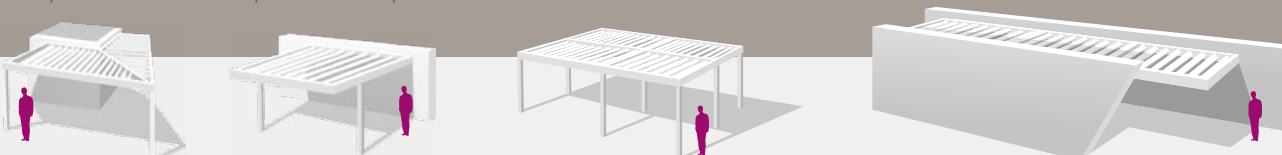

Lame tubulaire

- **Orientation des lames** de 0° à 135°
- **Manœuvre radio** par centrale de commande et télécommandes RTS
- **Étanchéité totale** à l'eau des lames en position fermée
- Système d'**évacuation des eaux de pluie** par la structure (gouttière latérale puis poteaux)
- **Finition** : thermolaquage Blanc 9010 ou Gris Anthracite 7016 en finition givrée, autres coloris et finitions en option

■ Chauffage infrarouge

2 VERSIONS

■ Version façade : Fixation murale de la poutre arrière et des pieds au sol

■ Version îlot : Fixation au sol par pieds à encastrer dans le béton

Plusieurs modules peuvent être couplés les uns aux autres, offrant ainsi la possibilité de couvrir des surfaces plus importantes (jusqu'à 32 m² par module).

Des poses plus spécifiques sont réalisables, comme des poses en angle, entre murs, ou en version trapèze.

Exemples de fixations murales

Exemples de fixations autoportantes ou spéciales

TaHoma[®]
COMPATIBLE

MAISON CONNECTÉE

- ÉCLAIRAGES
- OUTDOOR
- ACCÈS, ALARMES & SÉCURITÉ
- GESTION DES ÉNERGIES
- OUVERTURES

Entrez dans l'ère de la maison connectée en associant la pergola à lames orientables Héliotop, à manoeuvre électrique radio RTS, avec la solution de la maison connectée Somfy.