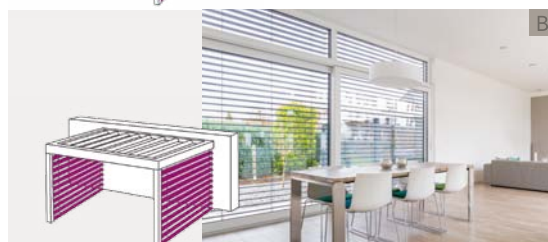

■ Chauffage infrarouge

2 VERSIONS

■ Version façade : Fixation murale de la poutre arrière et des pieds au sol

■ Version îlot : Fixation au sol par pieds à encastrer dans le béton

Plusieurs modules peuvent être couplés les uns aux autres, offrant ainsi la possibilité de couvrir des surfaces plus importantes (jusqu'à 32 m² par module).